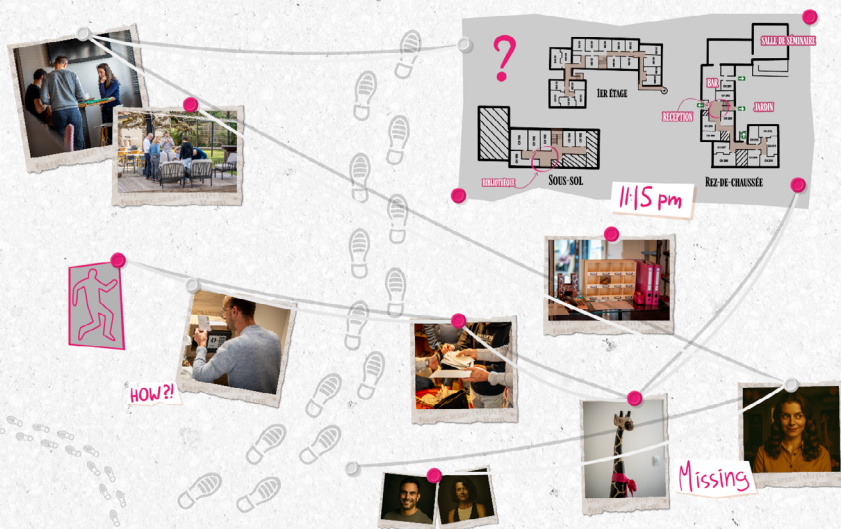

POURQUOI CHOISIR UN CLUEDO GÉANT POUR VOTRE TEAM BUILDING ?

- ✓ Renforce la cohésion d'équipe
- ✓ Améliore la communication
- ✓ Stimule la réflexion et la prise de décision
- ✓ Révèle les talents cachés
- ✓ Créer des souvenirs mémorables
- ✓ Casse les barrières de la hiérarchie

POUR NOUS CONTACTER

04 75 05 12 50
contact@hotelkarene.com
www.hotelkareneromans.com

455 rue du Soleil, 26750 Saint-Paul-lès-Romans

KARENE
***
HOTEL

IDÉAL POUR...

TEAM BUILDING
SÉMINAIRES
GROUPES
ANNIVERSAIRES
ÉVÈNEMENTS
PRIVÉS